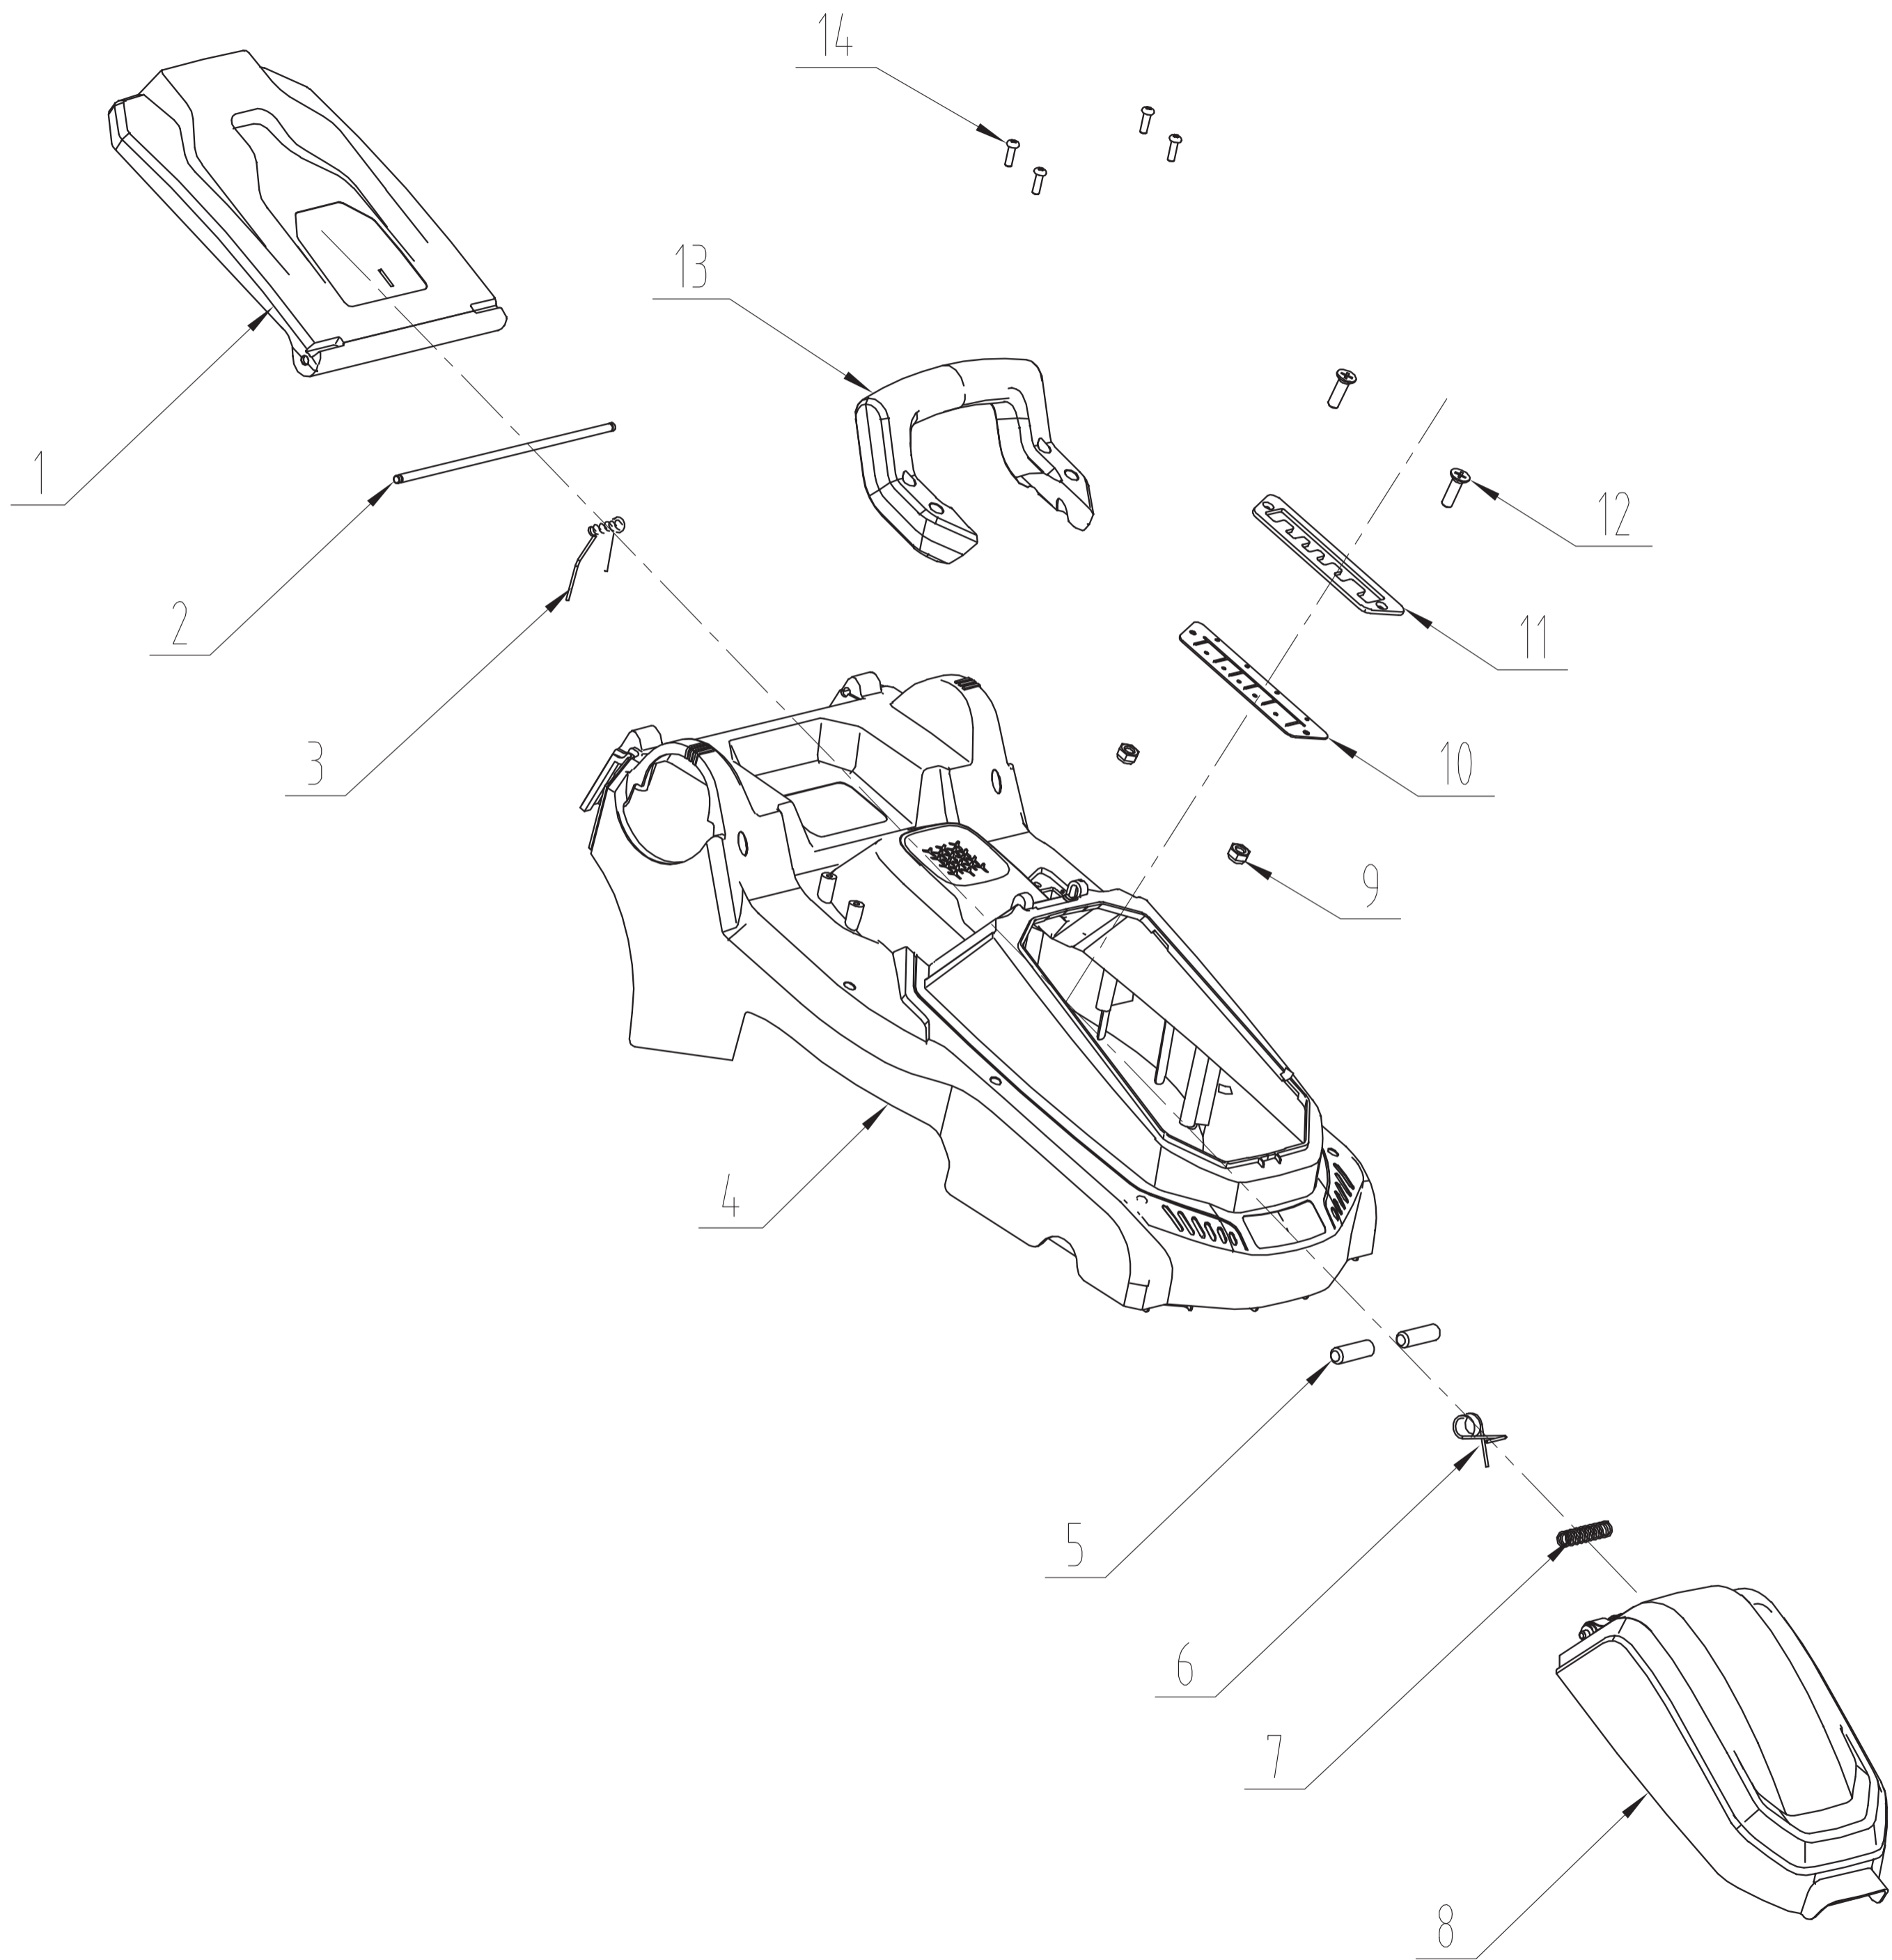

51.10-SA-37
sekačka akumulátorová 2x20 V, záběr 38 cm, 500 W

51.10-SA-37
sekačka akumulátorová 2x20 V, záběr 38 cm, 500 W

51.10-SA-37
sekačka akumulátorová 2x20 V, záběr 38 cm, 500 W

51.10-SA-37
sekačka akumulátorová 2x20 V, záběr 38 cm, 500 W

51.10-SA-37
sekačka akumulátorová 2x20 V, záběr 38 cm, 500 W