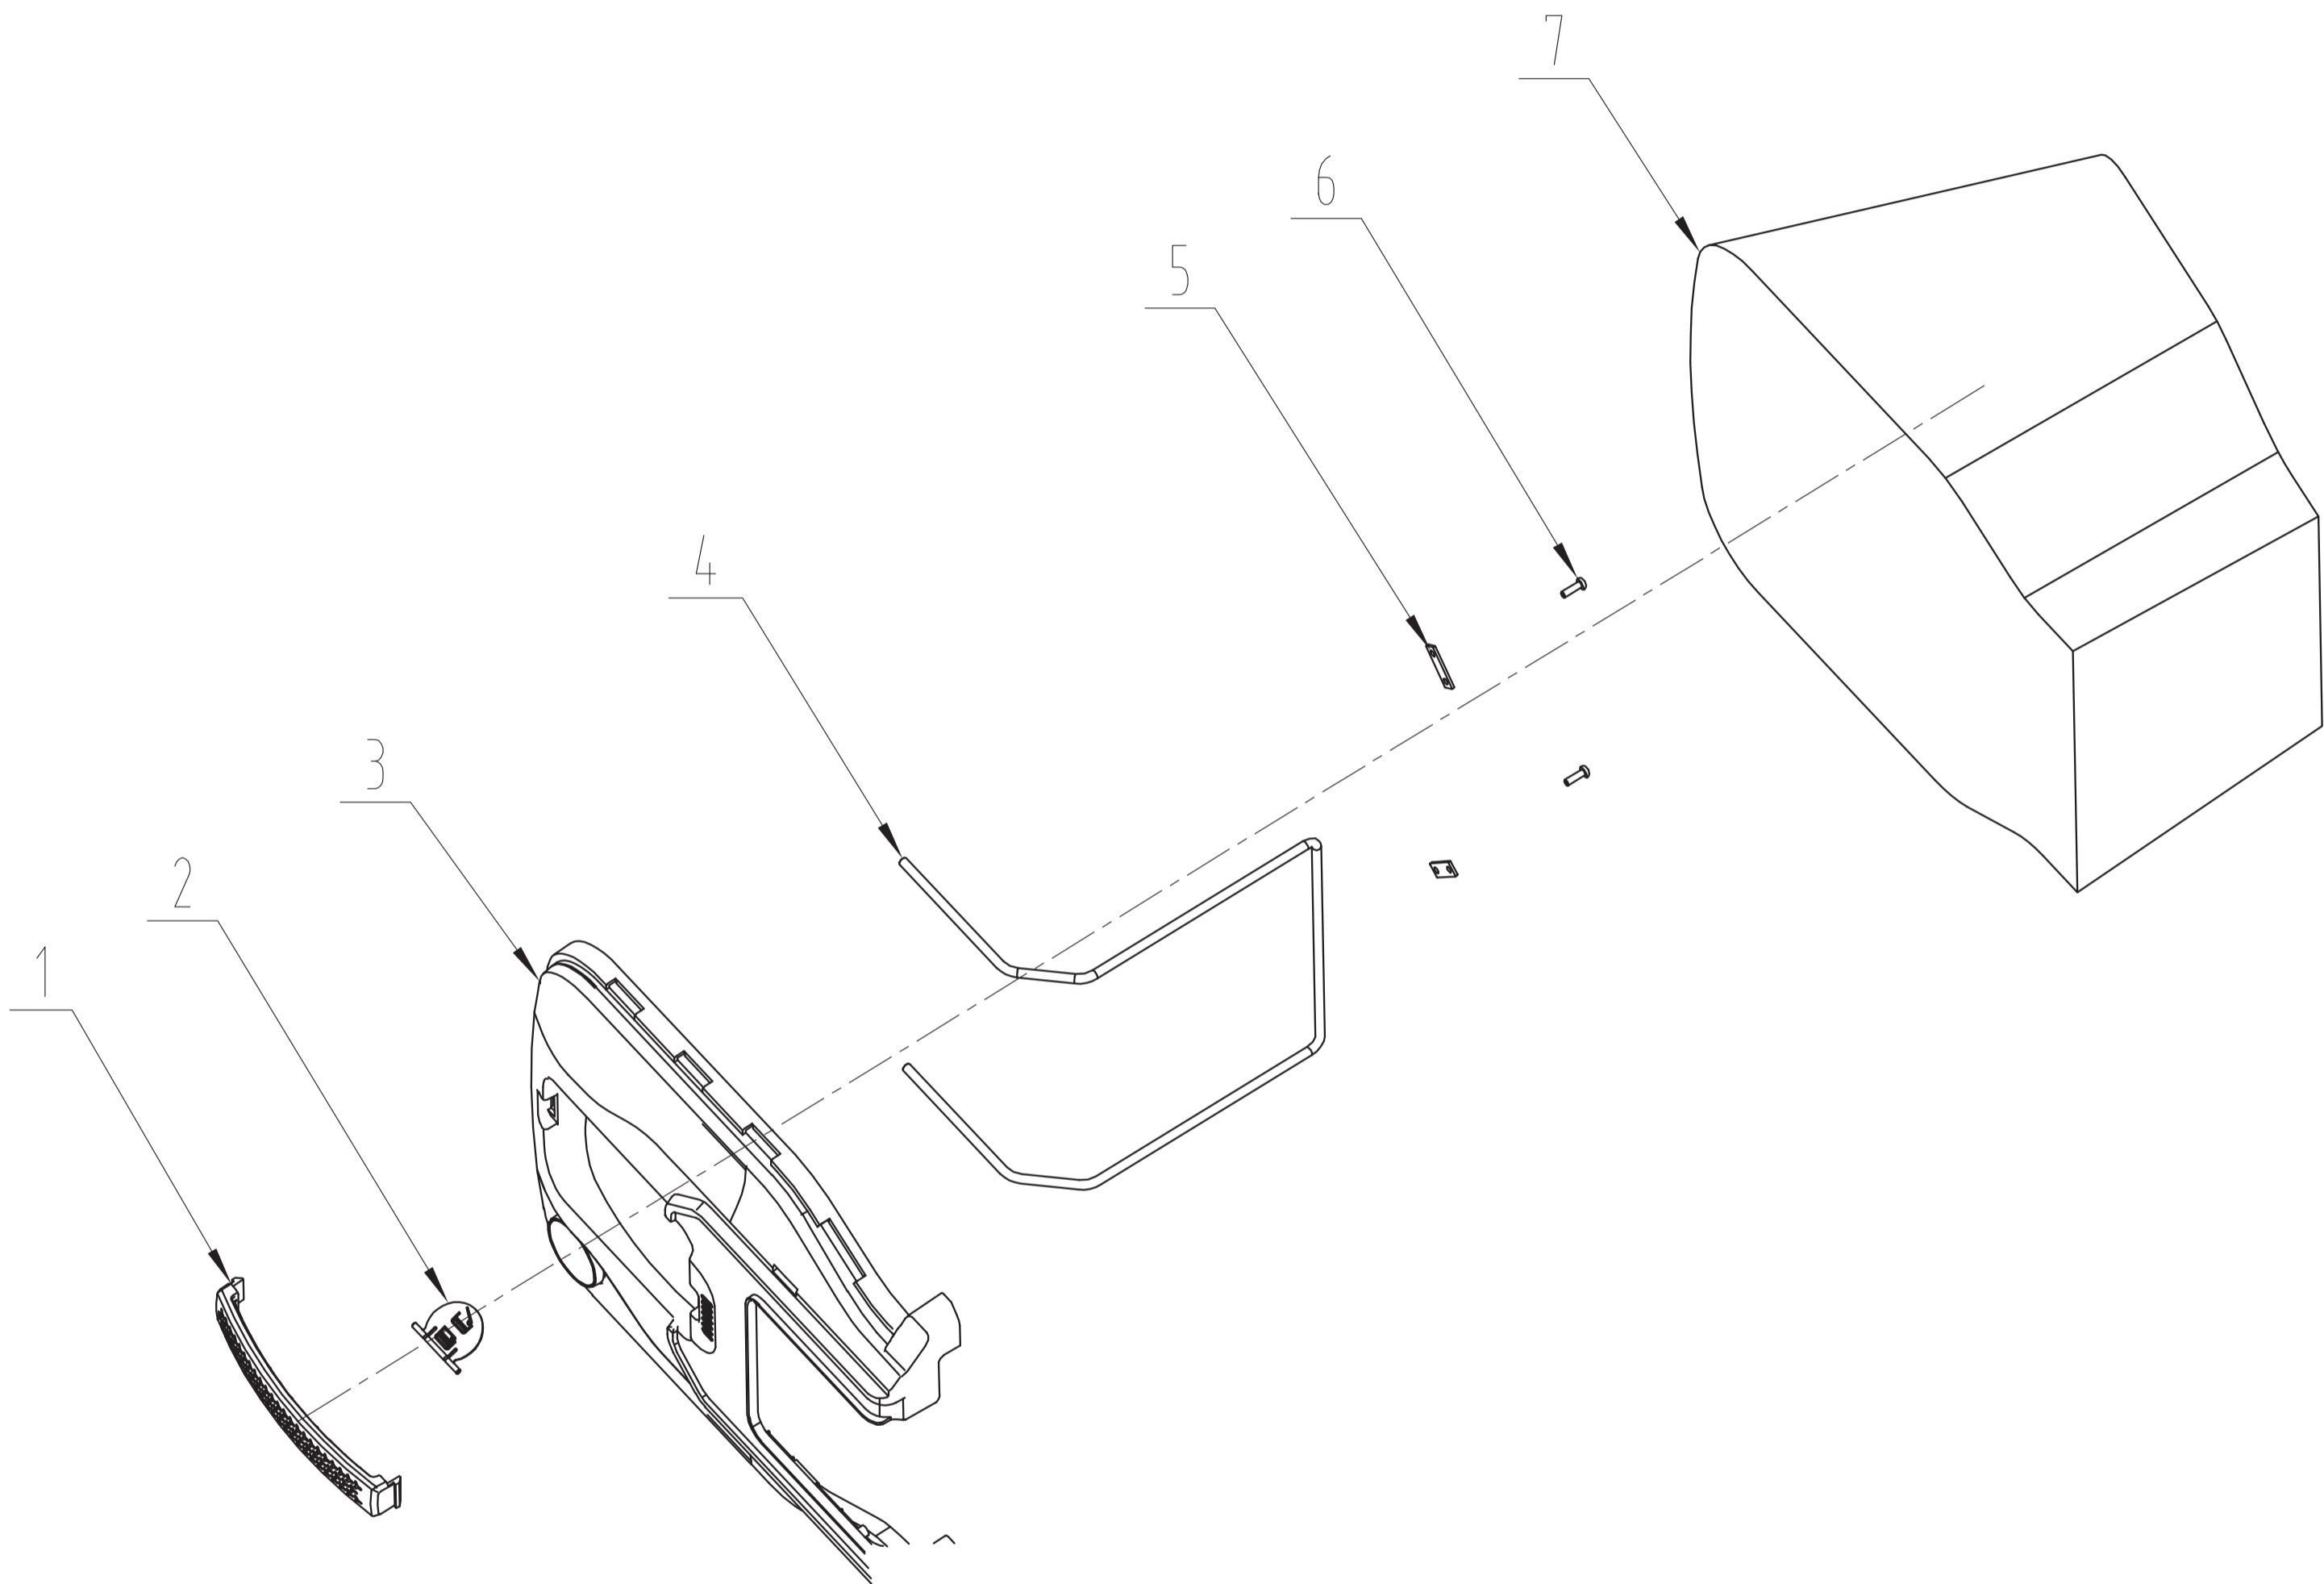

51.10-SA-37
sekačka akumulátorová 2x20 V, záběr 38 cm, 500 W

51.10-SA-37
sekačka akumulátorová 2x20 V, záběr 38 cm, 500 W

51.10-SA-37
sekačka akumulátorová 2x20 V, záběr 38 cm, 500 W

51.10-SA-37
sekačka akumulátorová 2x20 V, záběr 38 cm, 500 W

51.10-SA-37
sekačka akumulátorová 2x20 V, záběr 38 cm, 500 W