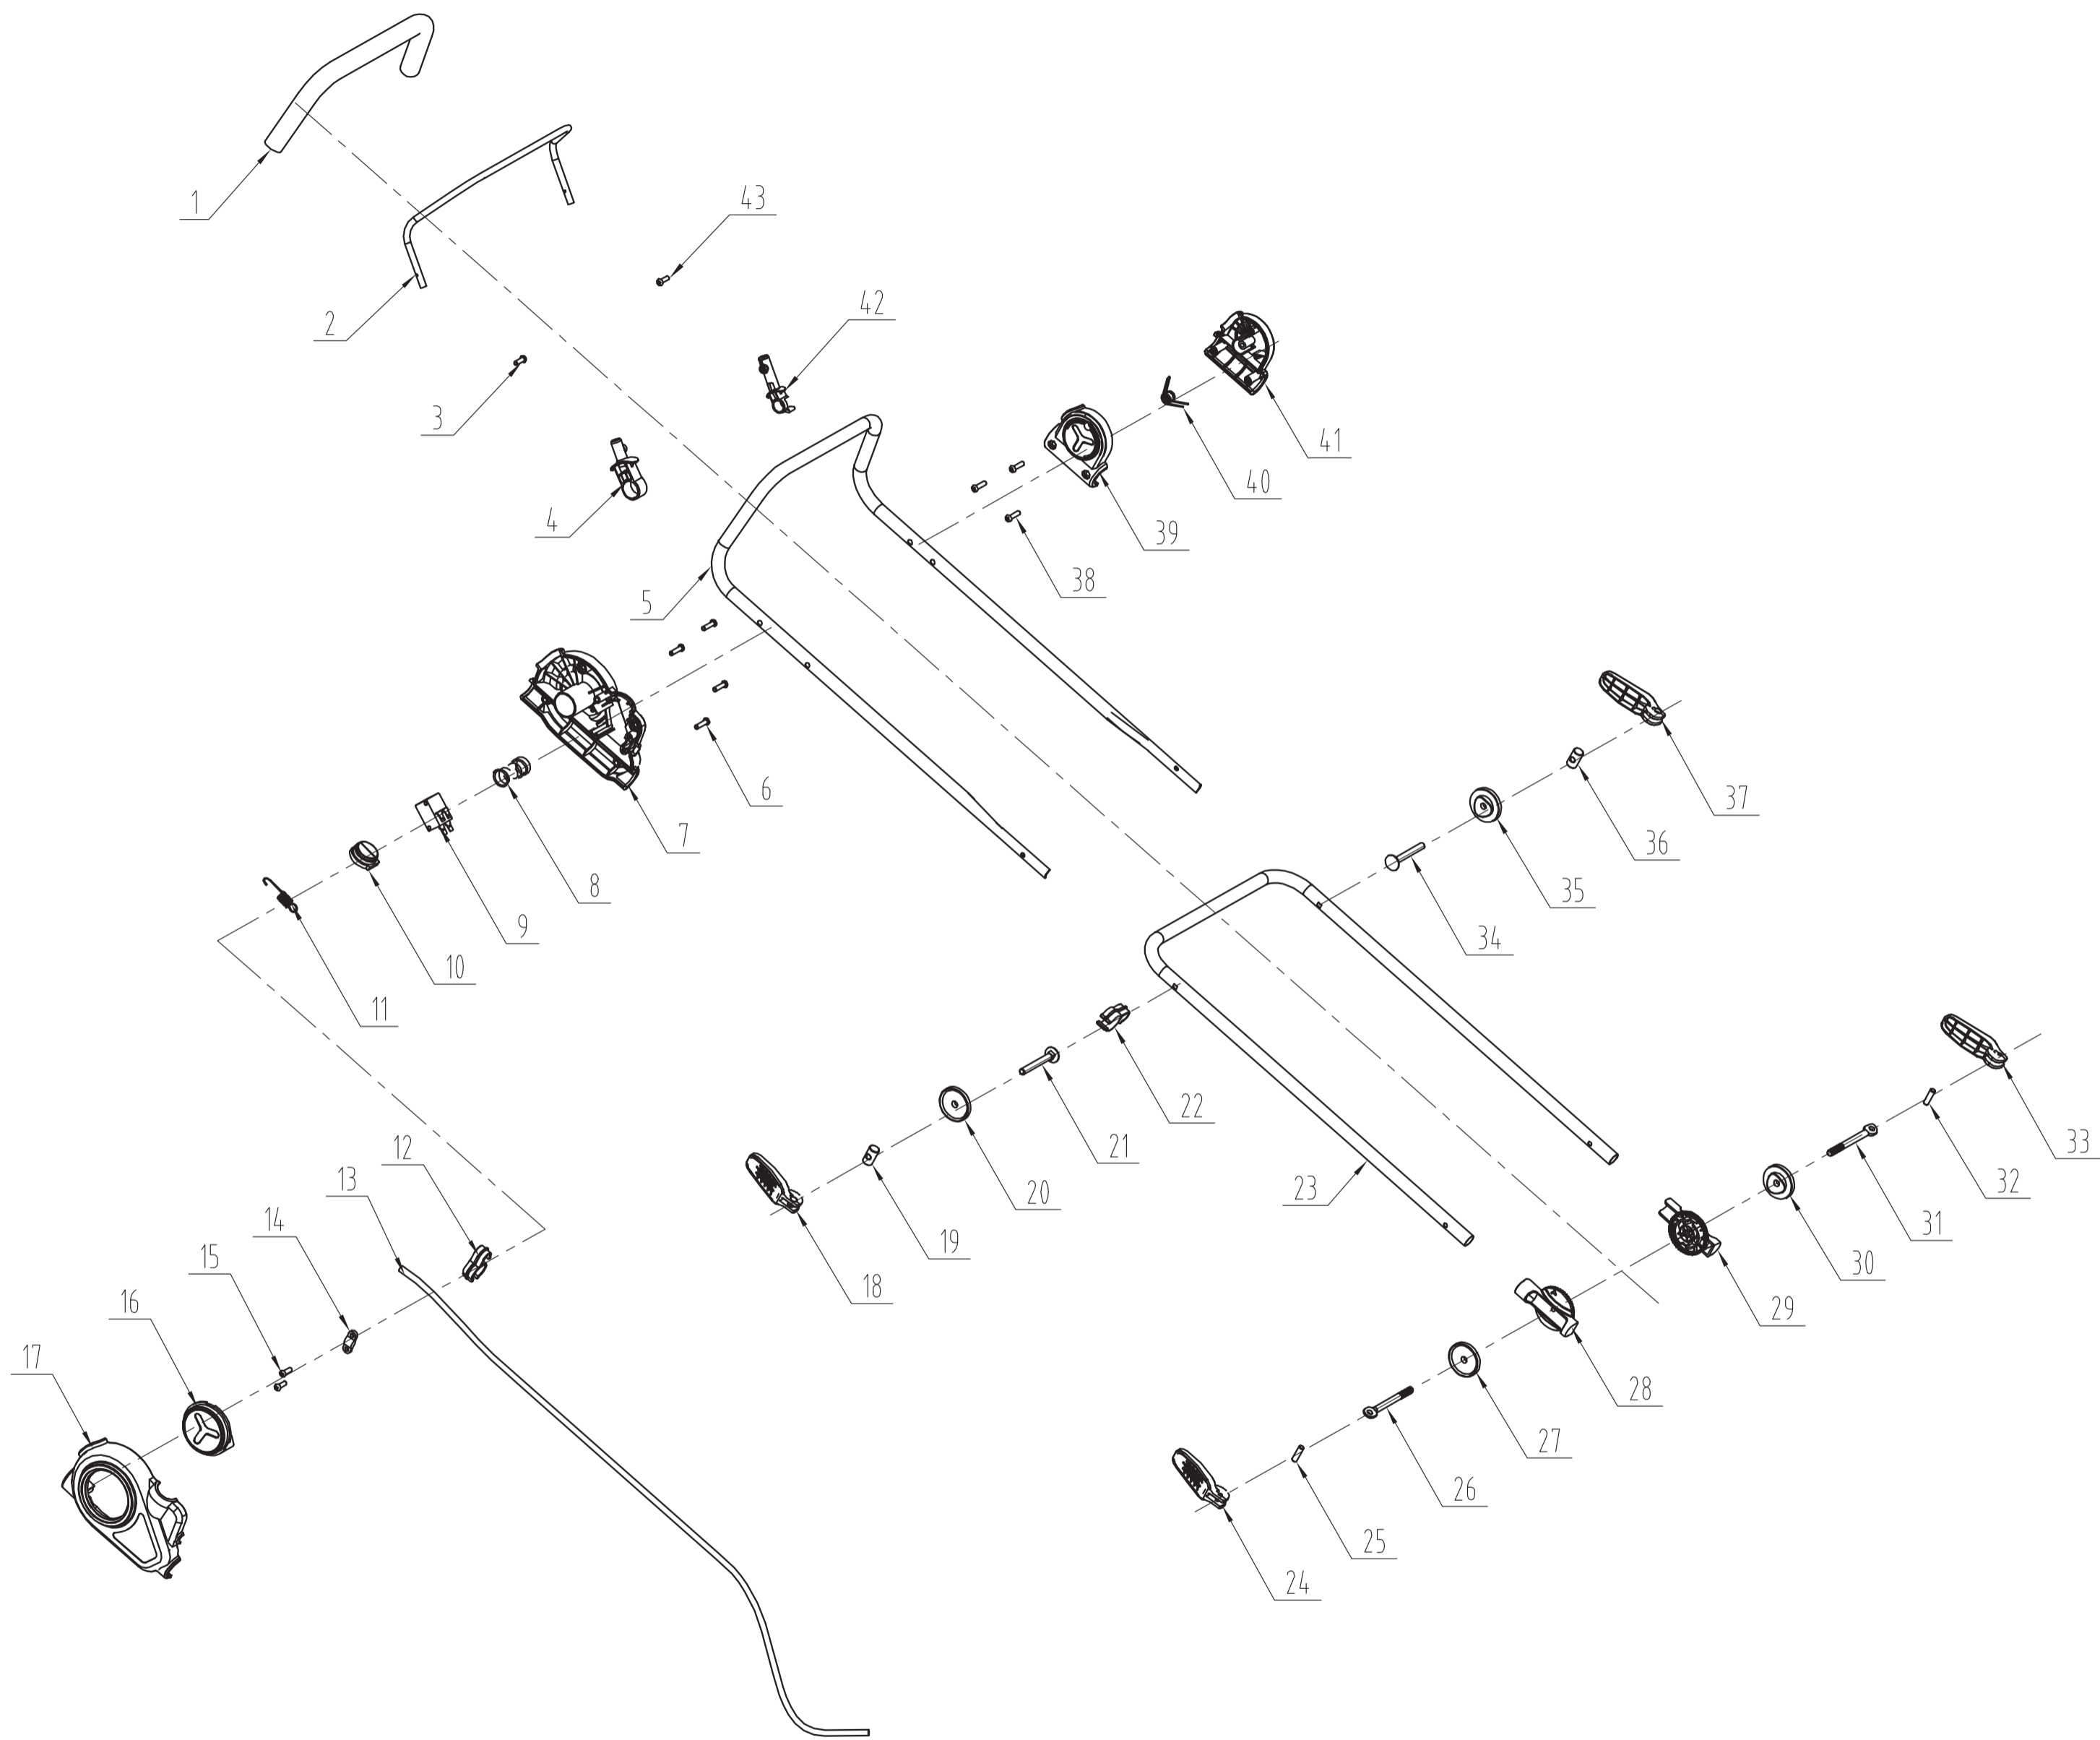

51.10-SA-37
sekačka akumulátorová 2x20 V, záběr 38 cm, 500 W

51.10-SA-37
sekačka akumulátorová 2x20 V, záběr 38 cm, 500 W

51.10-SA-37
sekačka akumulátorová 2x20 V, záběr 38 cm, 500 W

51.10-SA-37
sekačka akumulátorová 2x20 V, záběr 38 cm, 500 W

51.10-SA-37
sekačka akumulátorová 2x20 V, záběr 38 cm, 500 W