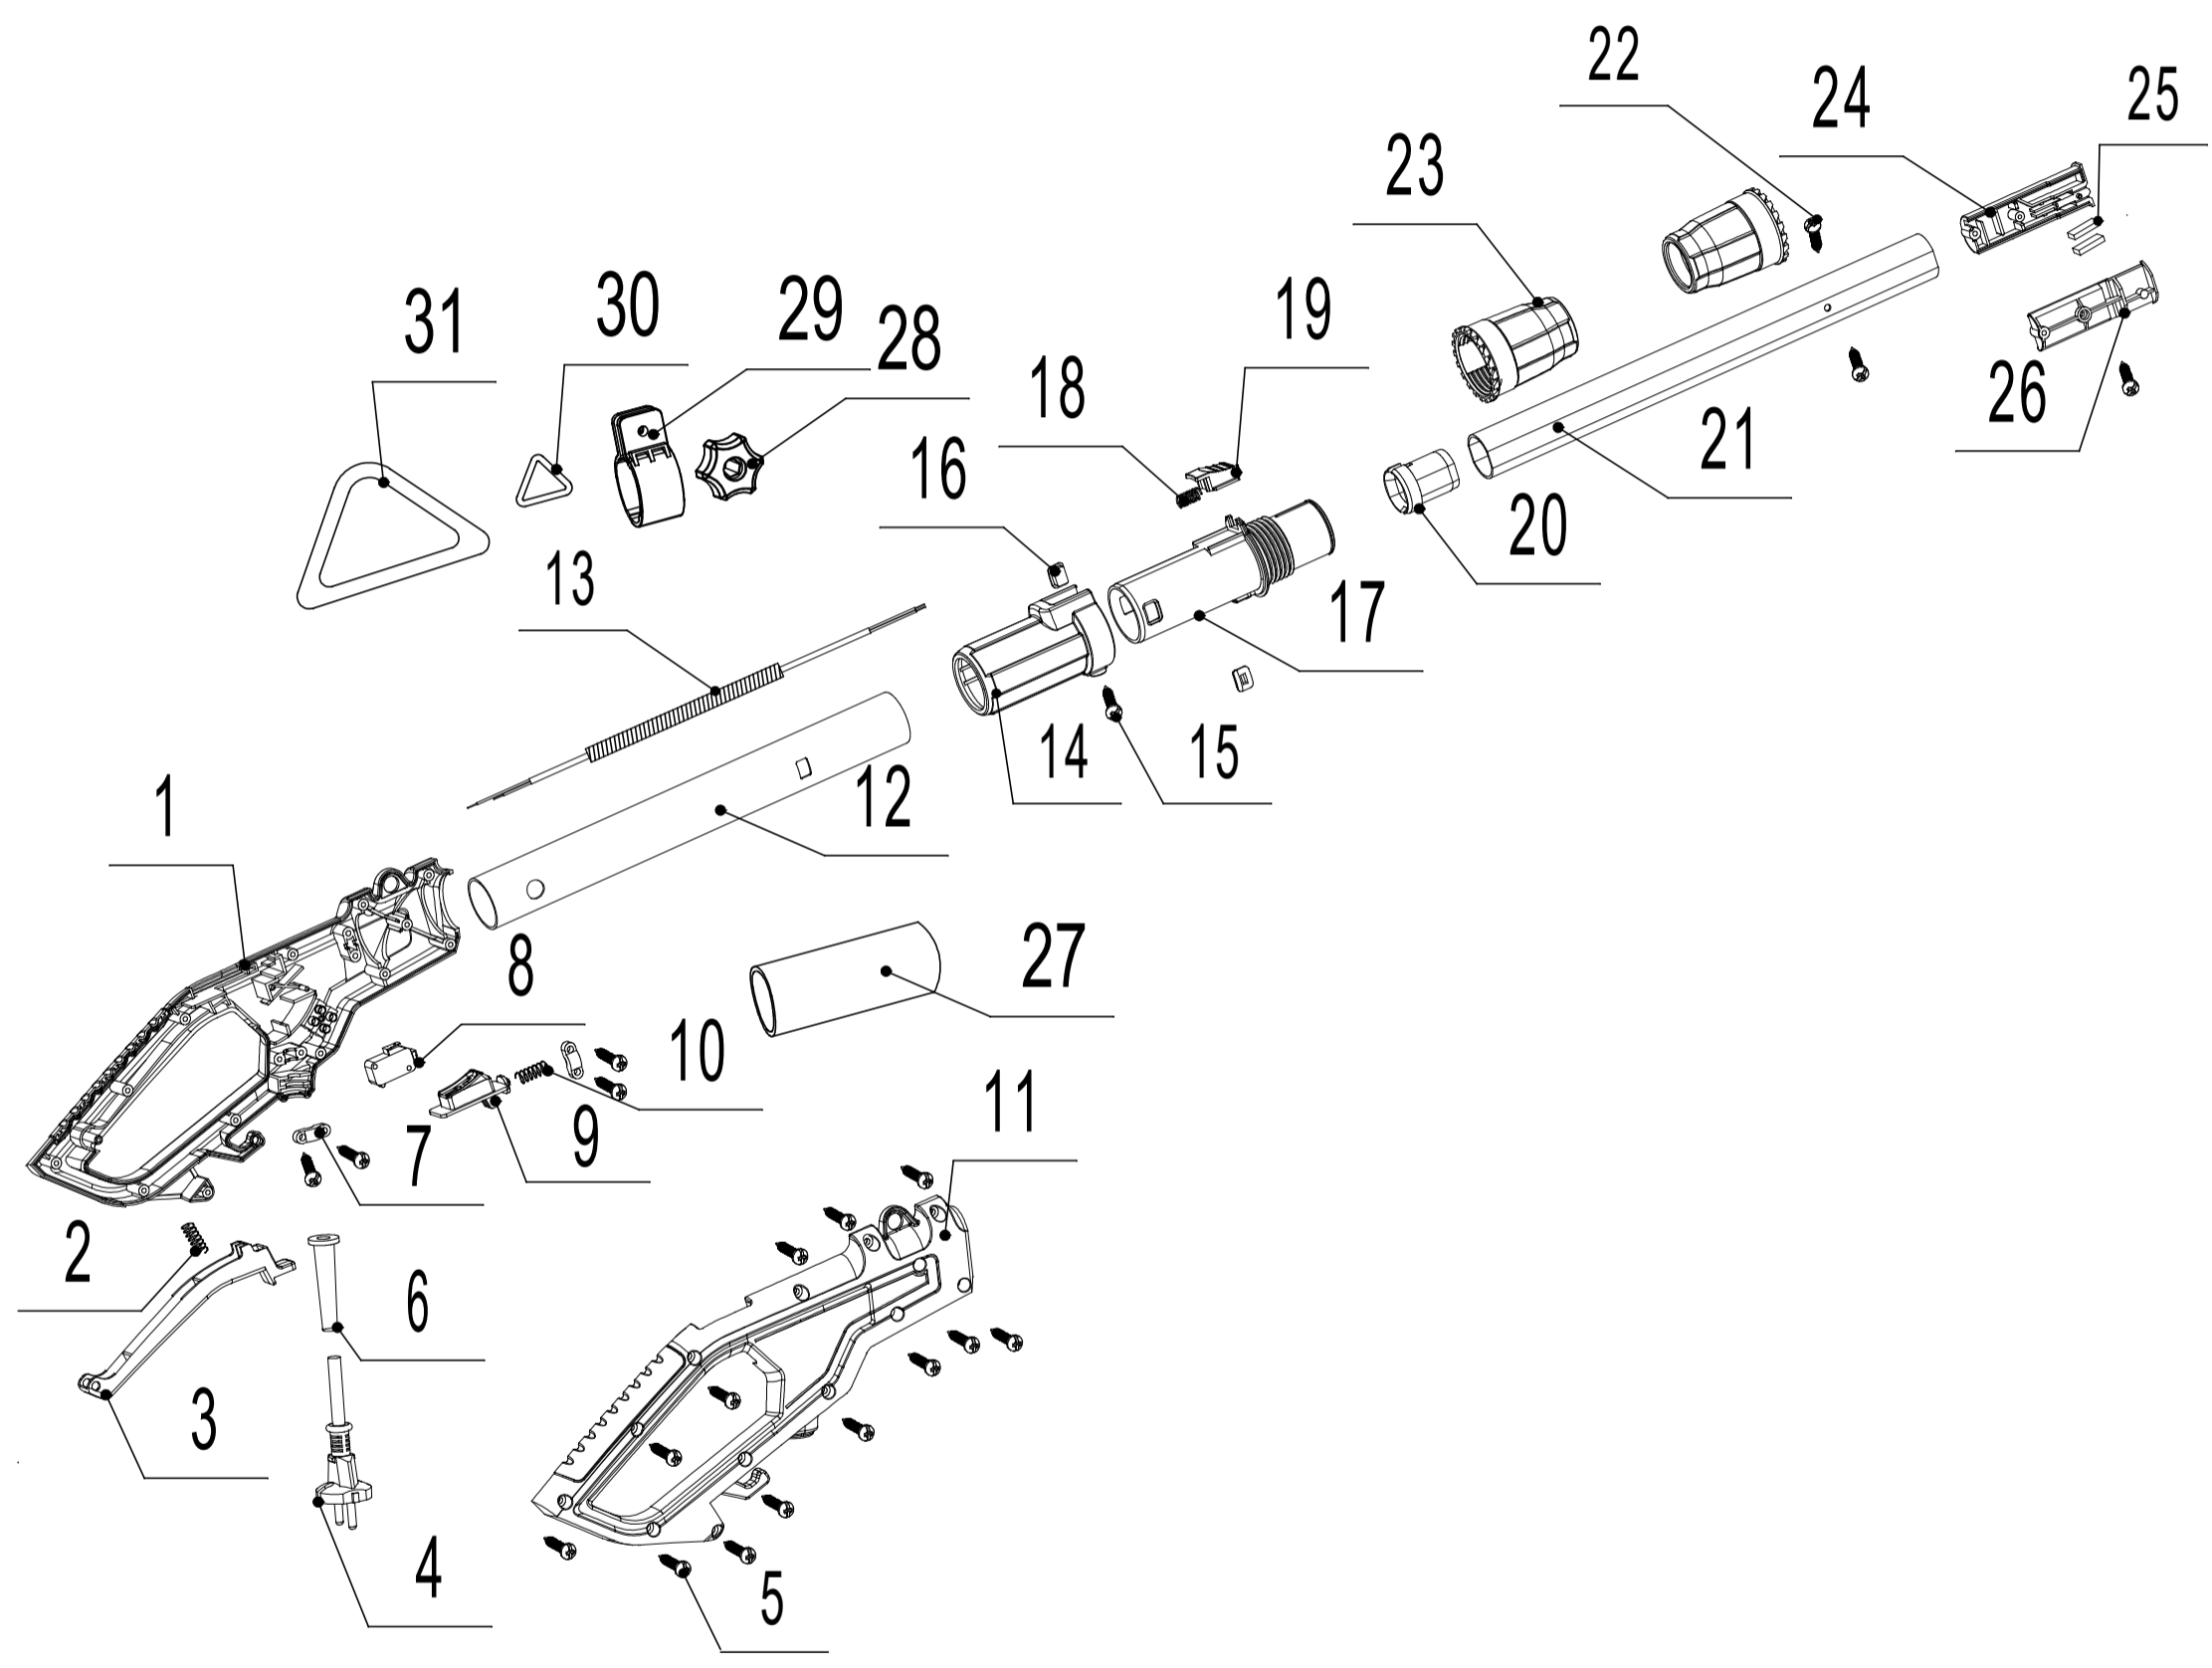

**51.06-SZ-2**  
**sada pro úpravu keřů a stromů 2v1 - plotostřih (710 W) a pila (450 W)**

**51.06-SZ-2**  
**sada pro úpravu keřů a stromů 2v1 - plotostřih (710 W) a pila (450 W)**

**51.06-SZ-2**  
**sada pro úpravu keřů a stromů 2v1 - plotostřih (710 W) a pila (450 W)**