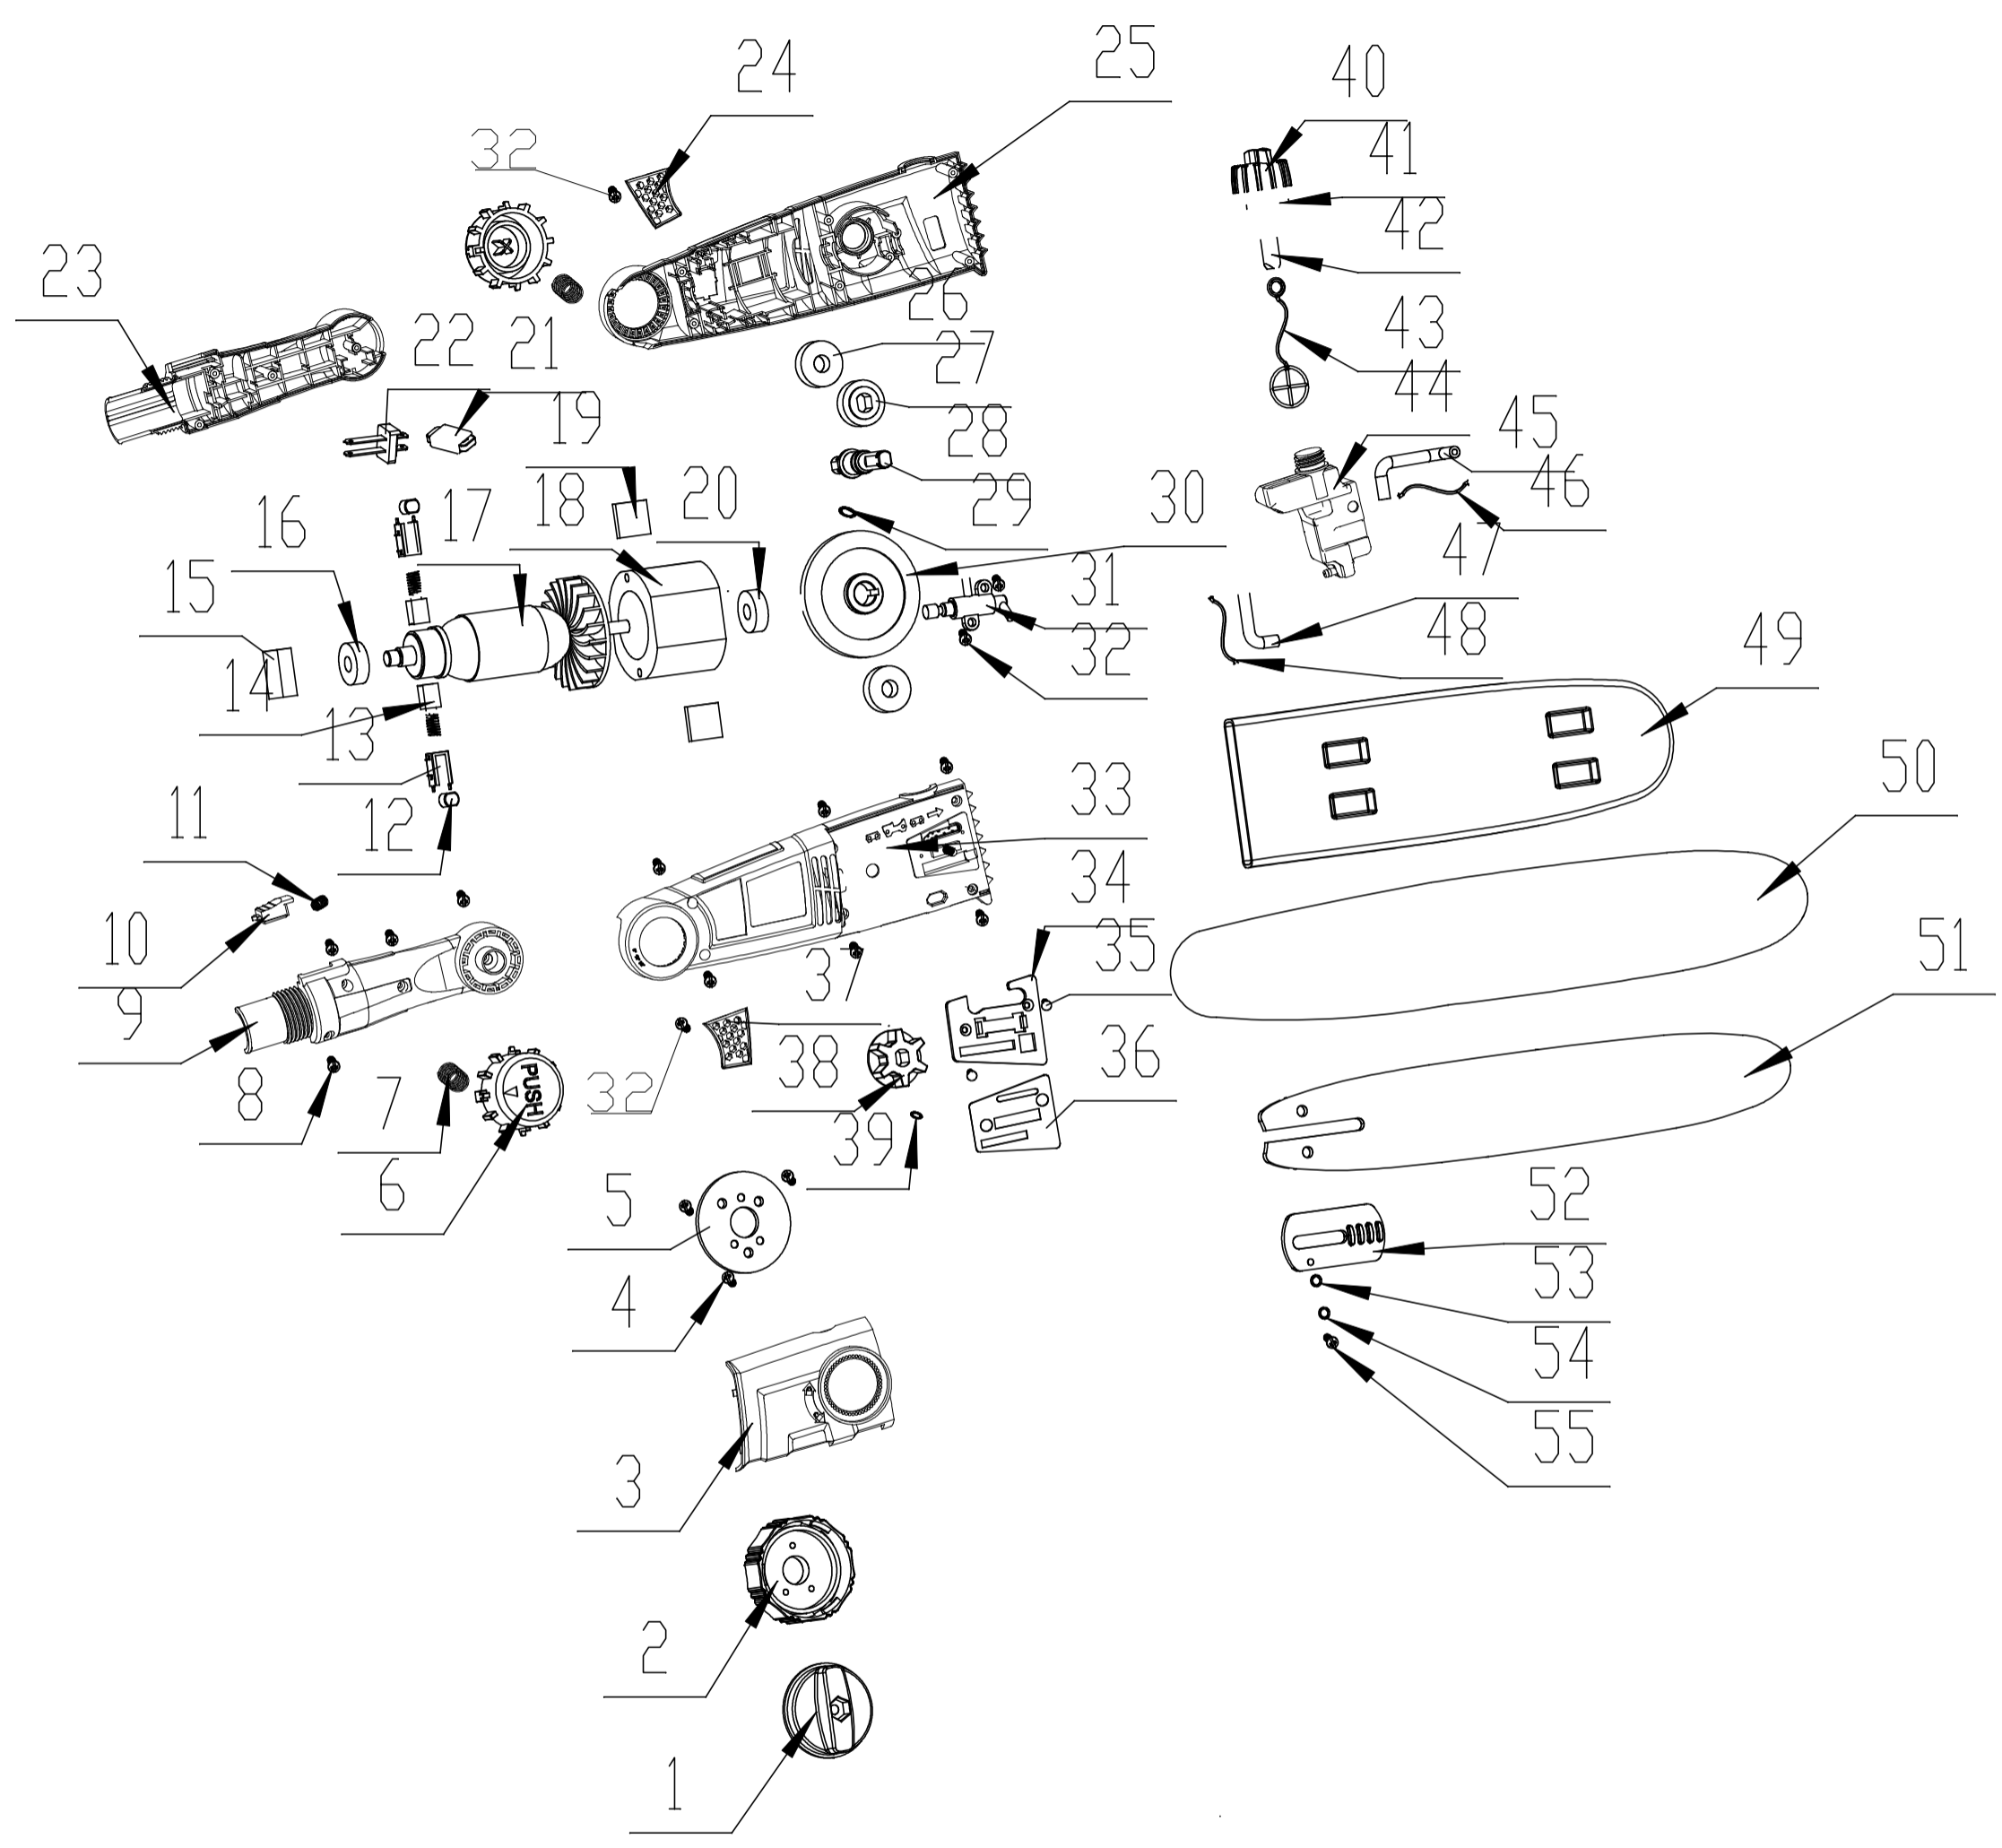

**51.06-SZ-2**  
**sada pro úpravu keřů a stromů 2v1 - plotostřih (710 W) a pila (450 W)**

**51.06-SZ-2**  
**sada pro úpravu keřů a stromů 2v1 - plotostřih (710 W) a pila (450 W)**

**51.06-SZ-2**  
**sada pro úpravu keřů a stromů 2v1 - plotostřih (710 W) a pila (450 W)**